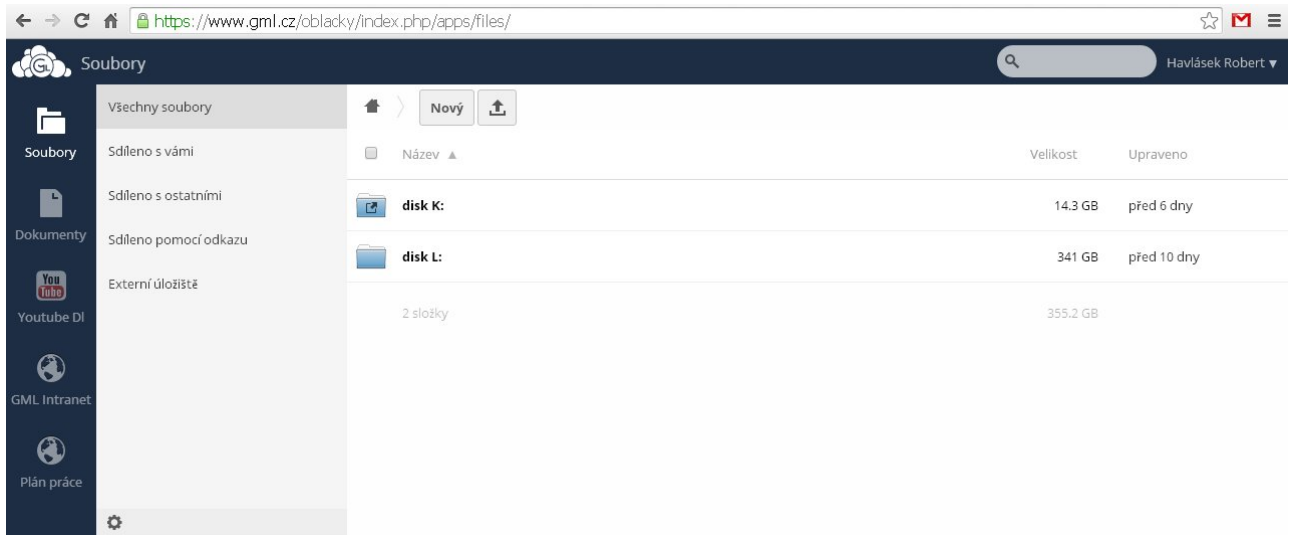

- Nenahrávejte soubory mimo disky K:, L:, ocitly by se někde na úplně jiném disku a nedostali byste se k nim. (Z toho důvodu jsme mimo disky K: a L: stanovili limit 1 MB, takže tam ani velká data nenahrajete.) Naopak dovnitř disků K: a L: si nahrávejte soubory a vytvářejte adresáře podle libosti.

Pomocí diskové jednotky ve Windows Vita, 7, 8

Máte-li novější Windows než WinXP (na WinXP je postup komplikovanější, viz následující kapitola), celý gmlCloud lze z domu z Windows připojit jako jednu velkou diskovou jednotku (například písmenko **G**: jako **GML**). Postup:

- Otevřete Průzkumník, kliknete pravým tlačítkem na Tento počítač a z kontextového menu zvolíte Připojit síťovou jednotku:
- V dialogovém okně zvolíte písmenko (třeba G:, záleží na vás), do cesty napíšete (či CTRL+C, CTRL+V odsud zkopírujete) následující cestu: <https://www.gml.cz/oblacky/remote.php/webdav>

From:
<https://old.gml.cz/wiki/> - **GMLWiki**

Permanent link:
<https://old.gml.cz/wiki/doku.php/navody:owncloud?rev=1423375657>

Last update: **08. 02. 2015, 07.07**