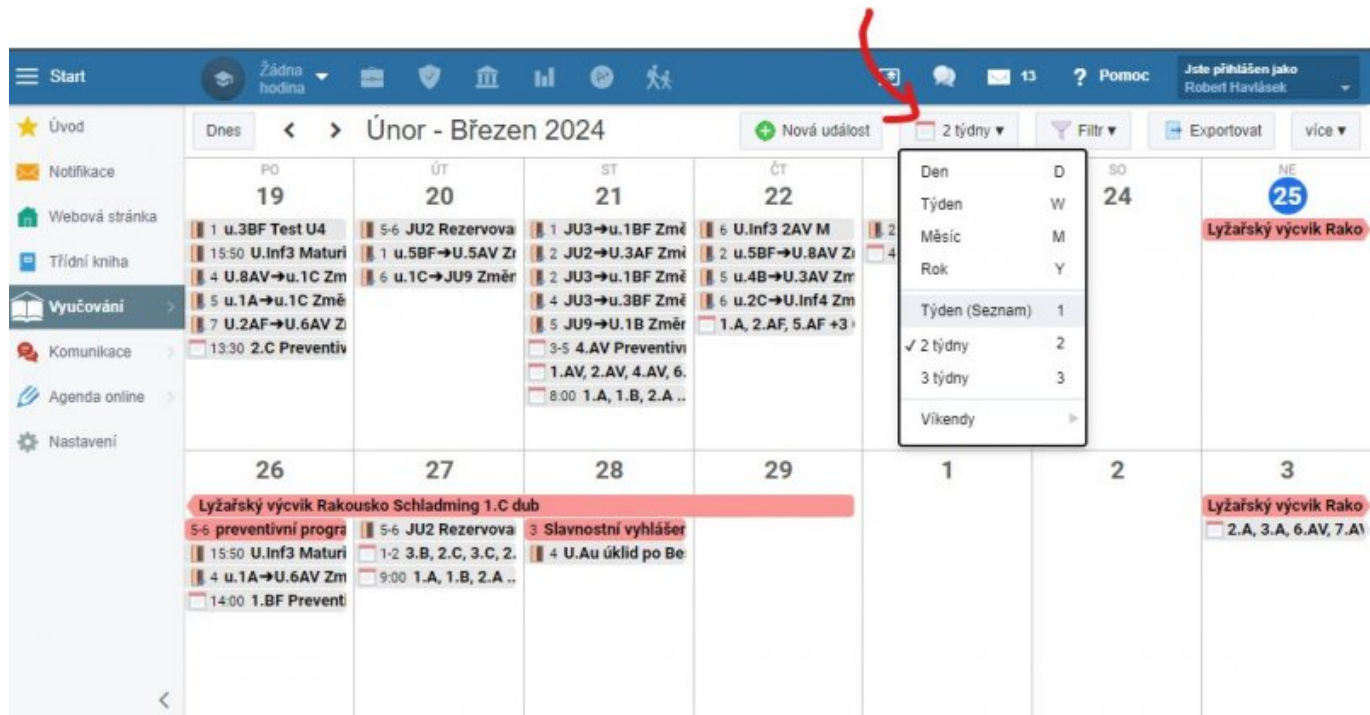

Kalendář [Plán práce](#) pouze dobíhá a k 07/2024 bude zrušen.

System oběhu informací o školních akcích

Organizátor akce (zpravidla kantor) pošle mail řediteli, ten akci schválí, v Re: pošle kopii kantorům a sekretářce, která akci vystaví v Edupage.

Původní žádost musí obsahovat

- termín (datum, jestli celý den nebo konkrétní vyučovací hodiny nebo konkrétní časový rozsah)
- jméno organizátora (jde-li o celou třídu, pak na třídu dva organizátoři z řad pracovníků GML)
- třídu nebo seznam jednotlivých studentů včetně jejich tříd
- místo konání (místnost na GML nebo adresu, kde se akce koná)
- v případě nezletilých žáků a samostatného příchodu na akci též informaci o písemném souhlasu rodičů s tímto příchodem
- v případě nezletilých žáků a samostatného odchodu z akce též informaci o písemném souhlasu rodičů s tímto odchodem

Práce s Edupage kalendářem

Edupage kalendář si studenti i zaměstnanci zobrazí v menu **Vyučování - Události**:

Přepínat zobrazení kalendáře lze v horním tlačítku:

Vyzkoušejte zejména variantu **Týden (seznam)** či **Dva týdny**. Přepínat lze i klávesami **D, W, M, Y, 1, 2, 3** (čísla v nenumerné části klávesnice, tedy nad písmeny).