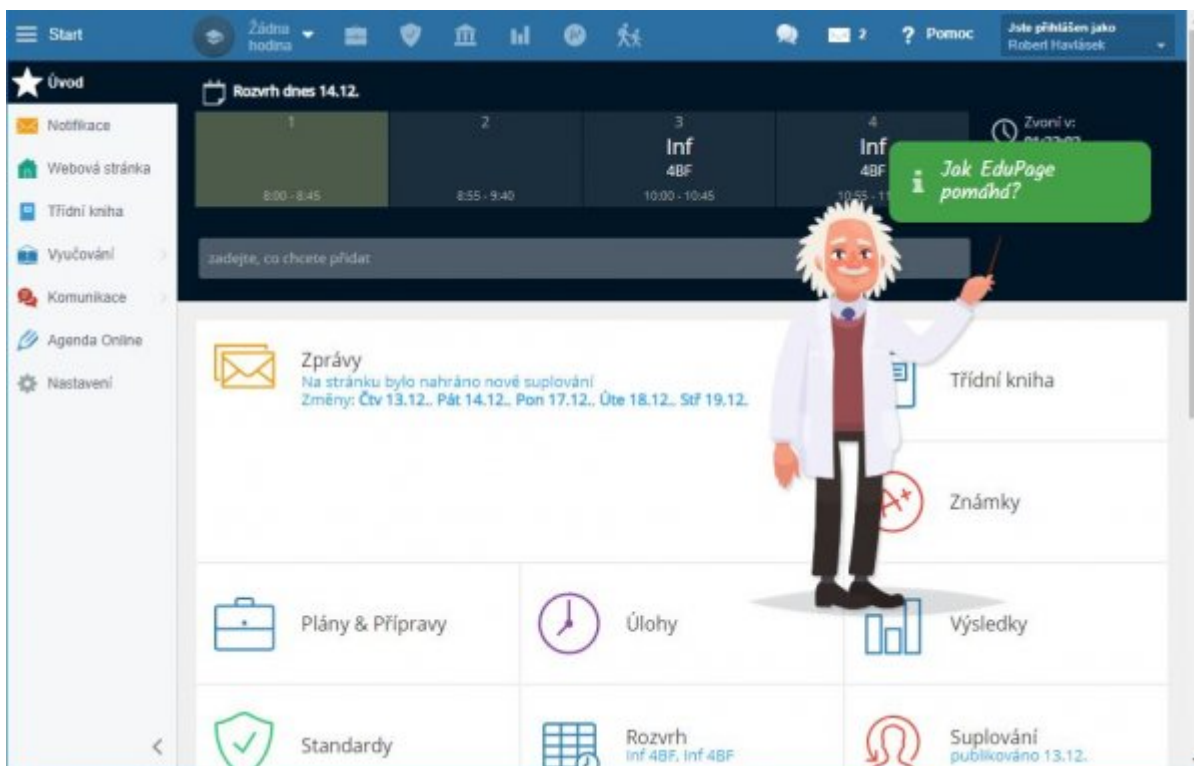

Není špatné si zkontrolovat, že adresa skutečně odpovídá <https://gmlbrno.edupage.org> a nalevo od ní je ikona uzamčeného zámku (viz červené šipky v obrázku) – pro ujištění, že nám ten web někdo nepodvrhnul... 😊

Kliknete vpravo nahoře na PŘIHLÁŠENÍ, vyplníme login (např. **havlasek@gml.cz**) a heslo (např. **d2urms**). Systém nás přihlásí: