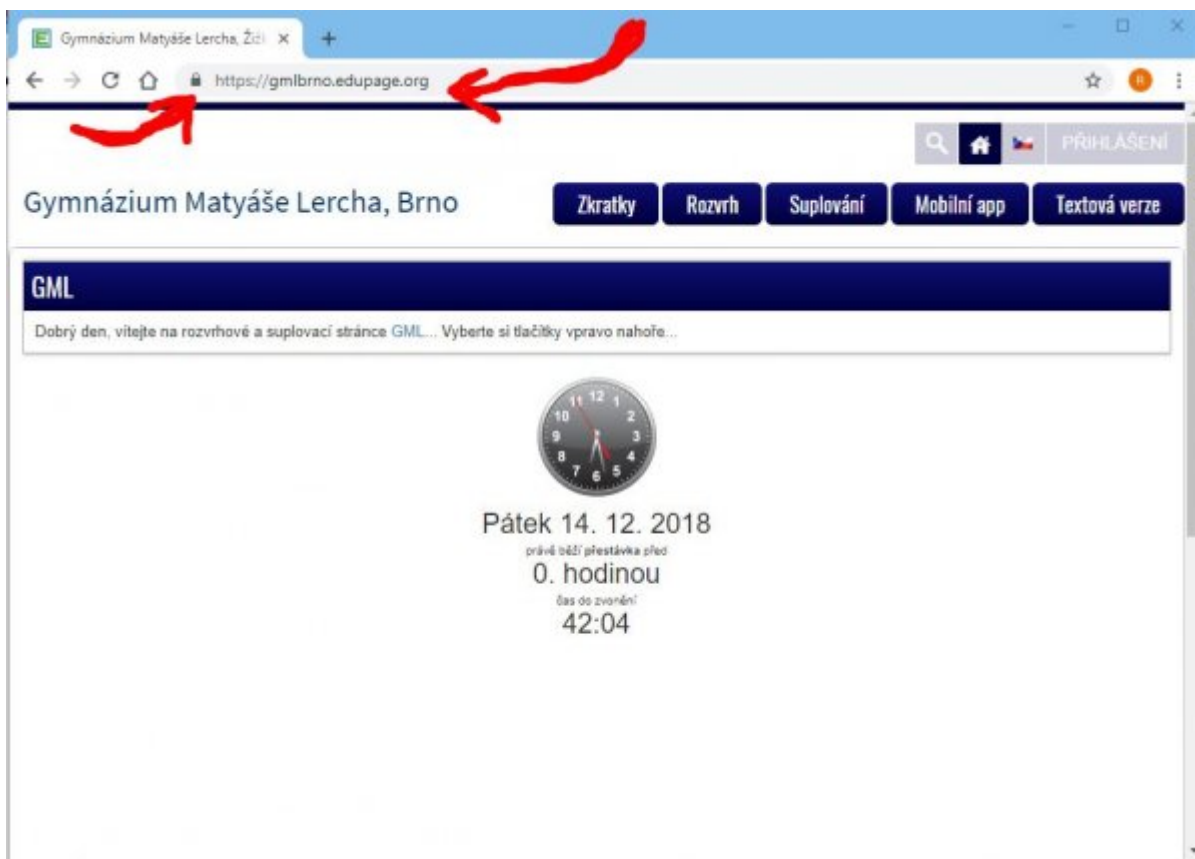

# Pro učitele: Přihlášení, změna hesla

Pozor, od září 2025 se kromě loginu+hesla (čistě vytvořeného pro Edupage) můžete přihlásit i Google účtem, který je svázaný s mailovou adresou Vašeho profilu v Edupage. Budeme nutit tento Google účet používat, výhledově samostatné Edupage účty zcela zaniknou.

## První přihlášení

System **Edupage** má samostatné účty (nespojené se školními loginy+hesly ani s loginy+hesly do pošty). Mailem od uživatele „Mailova služba Edupage.org“ Vám přijde první heslo:

Kliknete v něm na odkaz <https://gmlbrno.edupage.org>, otevře se stránka, na kterou jste možná zvyklí z online verze rozvrhů či suplování:

Není špatné si zkontrolovat, že adresa skutečně odpovídá <https://gmlbrno.edupage.org> a nalevo od ní je ikona uzamčeného zámku (viz červené šipky v obrázku) – pro ujištění, že nám ten web někdo nepodvrhnul... 😊