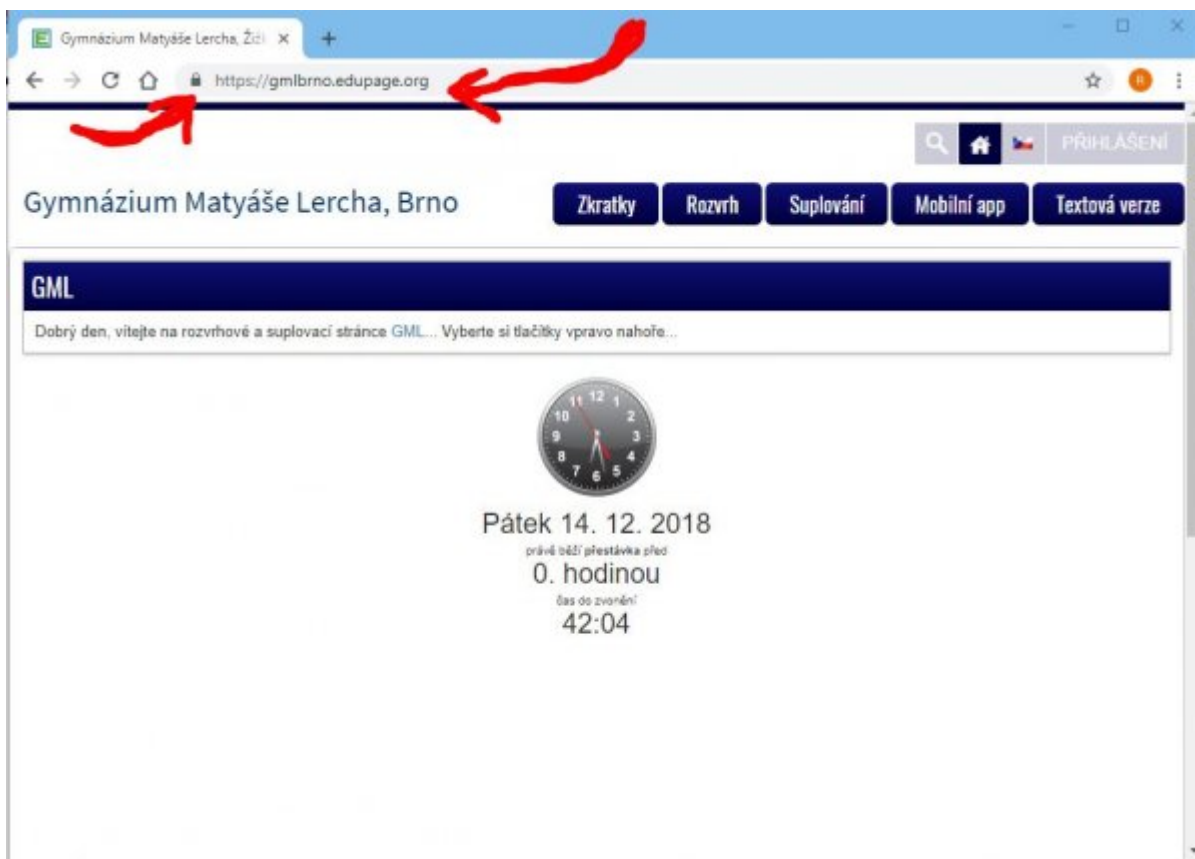

Pro učitele: Přihlášení, změna hesla

Pozor, od září 2025 se kromě loginu+hesla (čistě vytvořeného pro Edupage) můžete přihlásit i Google účtem, který je svázaný s mailovou adresou Vašeho profilu v Edupage. Budeme nutit tento Google účet používat, výhledově samostatné Edupage účty zcela zaniknou.

První přihlášení

System **Edupage** má samostatné účty (nespojené se školními loginy+hesly ani s loginy+hesly do pošty). Mailem od uživatele „Mailova služba Edupage.org“ Vám přijde první heslo:

Kliknete v něm na odkaz <https://gmlbrno.edupage.org>, otevře se stránka, na kterou jste možná zvyklí z online verze rozvrhů či suplování:

Není špatné si zkontrolovat, že adresa skutečně odpovídá <https://gmlbrno.edupage.org> a nalevo od ní je ikona uzamčeného zámku (viz červené šipky v obrázku) – pro ujištění, že nám ten web někdo nepodvrhnul... 😊