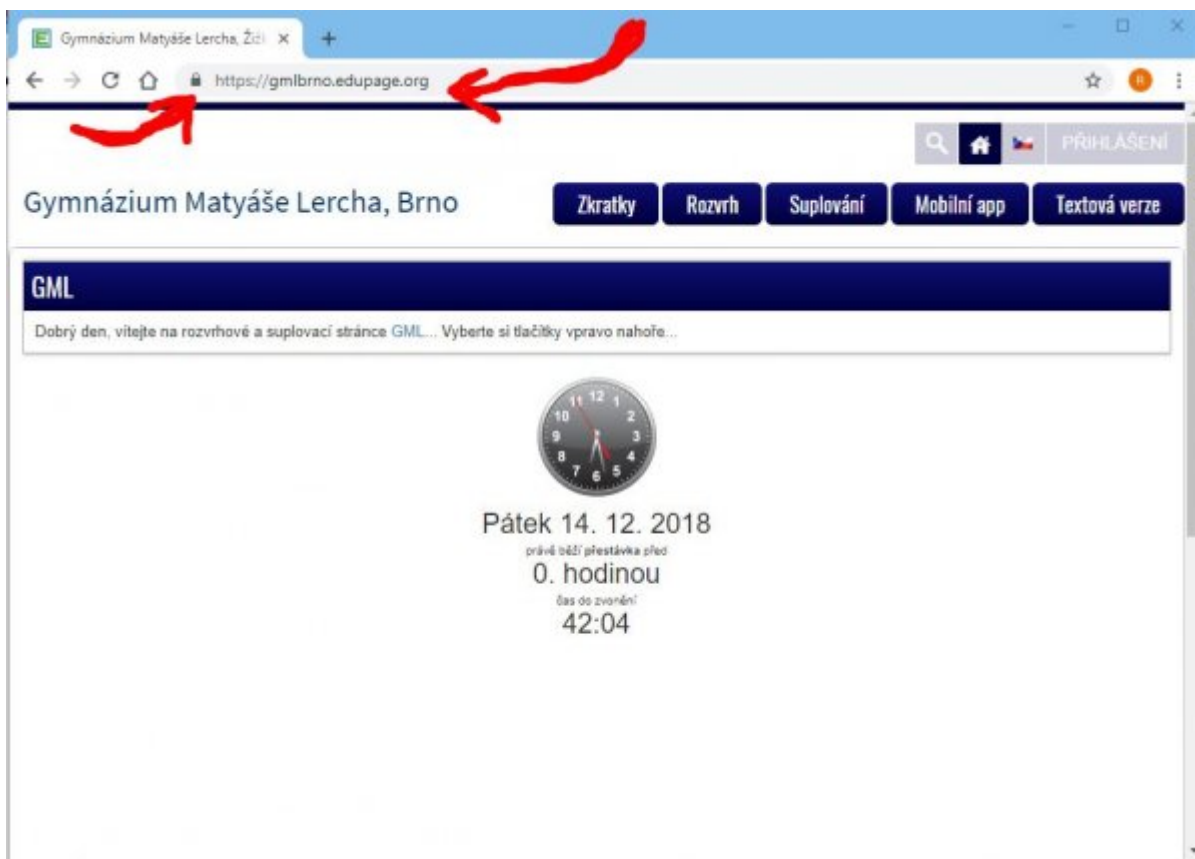

Pro učitele: Přihlášení, změna hesla

Pozor, od září 2025 se kromě loginu+hesla (čistě vytvořeného pro Edupage) můžete přihlásit i Google účtem, který je svázaný s mailovou adresou Vašeho profilu v Edupage. Budeme studenty nutit tento Google účet používat, výhledově samostatné Edupage účty zcela zaniknou.

První přihlášení

System **Edupage** má samostatné účty (nespojené se školními loginy+hesly ani s loginy+hesly do pošty). Mailem od uživatele „Mailova služba Edupage.org“ Vám přijde první heslo:

Kliknete v něm na odkaz <https://gmlbrno.edupage.org>, otevře se stránka, na kterou jste možná zvyklí z online verze rozvrhů či suplování:

Není špatné si zkontrolovat, že adresa skutečně odpovídá <https://gmlbrno.edupage.org> a nalevo od ní je ikona uzamčeného zámku (viz červené šipky v obrázku) – pro ujištění, že nám ten web někdo nepodvrhnul... 😊