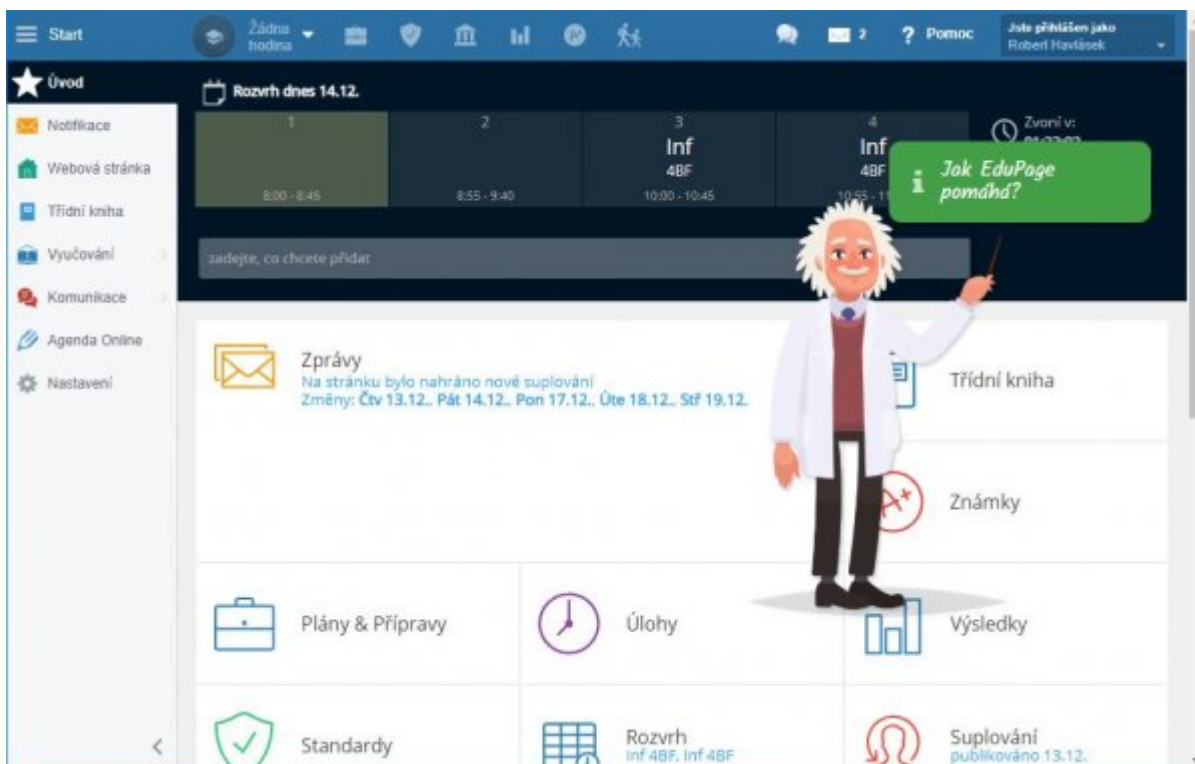

Není špatné si zkontrolovat, že adresa skutečně odpovídá <https://gmlbrno.edupage.org> a nalevo od ní je ikona uzamčeného zámku (viz červené šipky v obrázku) – pro ujištění, že nám ten web někdo nepodvrhnul... 😊

Kliknete vpravo nahoře na PŘIHLÁŠENÍ, vyplníme login (např. **havlasek@gml.cz**) a heslo (např. **d2urms**). Systém nás přihlásí: