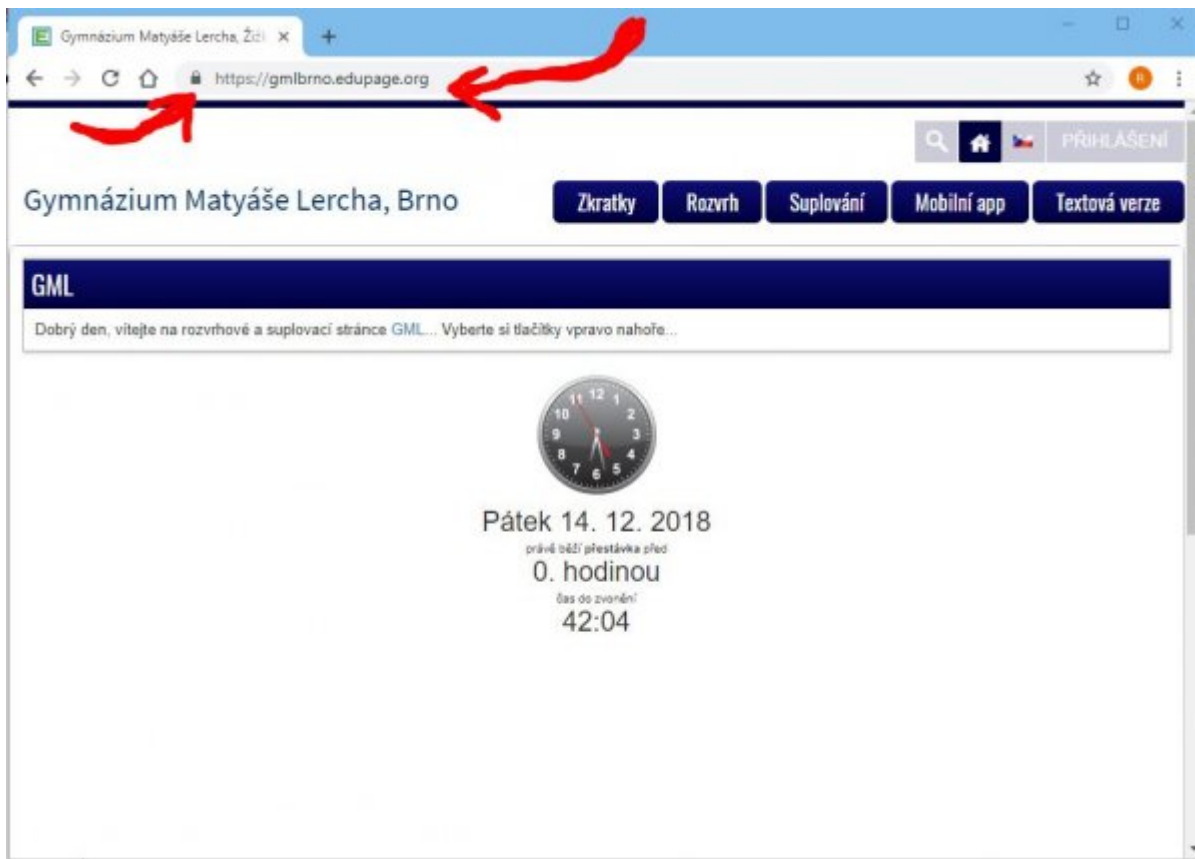

Pro učitele: Přihlášení, změna hesla

Systém [Edupage](#) od ledna 2019 nahradil SAS v oblasti zadávání známek pro pololetní klasifikaci. Každý z učitelů zapíše pololetní klasifikaci do Edupage (namísto klasických A3 v malé sborovně).

První přihlášení

Systém [Edupage](#) má samostané účty (nespojené se školními loginy+hesly ani s loginy+hesly do pošty). Mailem od uživatele „Mailova služba Edupage.org“ Vám přijde první heslo:

Kliknete v něm na odkaz <https://gmlbrno.edupage.org>, otevře se stránka, na kterou jste možná zvyklí z online verze rozvrhů či suplování:

Není špatné si zkontrolovat, že adresa skutečně odpovídá <https://gmlbrno.edupage.org> a nalevo od ní je ikona uzamčeného zámku (viz červené šipky v obrázku) – pro ujištění, že nám ten web někdo nepodvrhnul... 😊