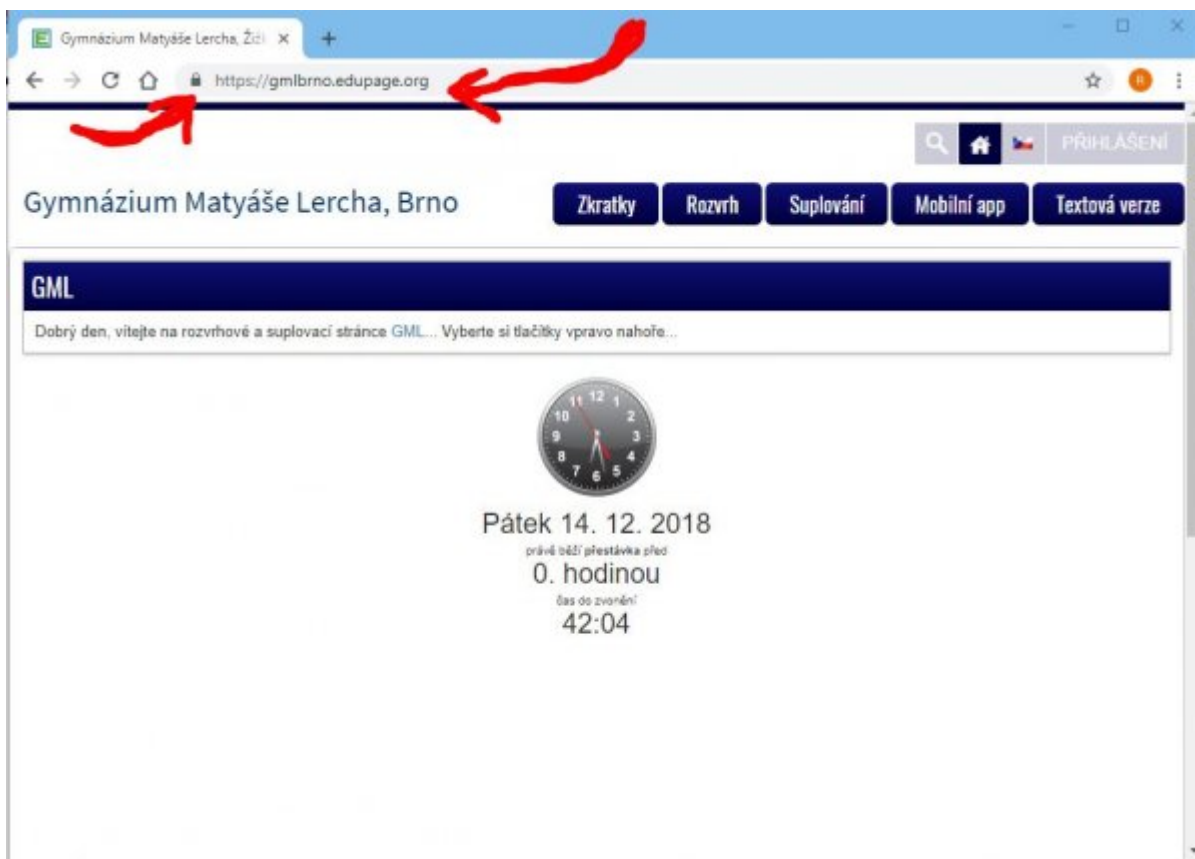

Pro učitele: Přihlášení, změna hesla

Systém [Edupage](#) od ledna 2019 nahradil SAS v oblasti zadávání známek pro pololetní klasifikaci. Každý z učitelů zapíše pololetní klasifikaci do Edupage (namísto klasických A3 v malé sborovně).

První přihlášení

Systém [Edupage](#) má samostané účty (nespojené se školními loginy+hesly ani s loginy+hesly do pošty). Mailem od uživatele „Mailova služba Edupage.org“ Vám přijde první heslo:

Kliknete v něm na odkaz <https://gmlbrno.edupage.org>, otevře se stránka, na kterou jste možná zvyklí z online verze rozvrhů či suplování:

Není špatné si zkontrolovat, že adresa skutečně odpovídá <https://gmlbrno.edupage.org> a nalevo od ní je ikona uzamčeného zámku (viz červené šipky v obrázku) – pro ujištění, že nám ten web někdo nepodvrhnul... 😊