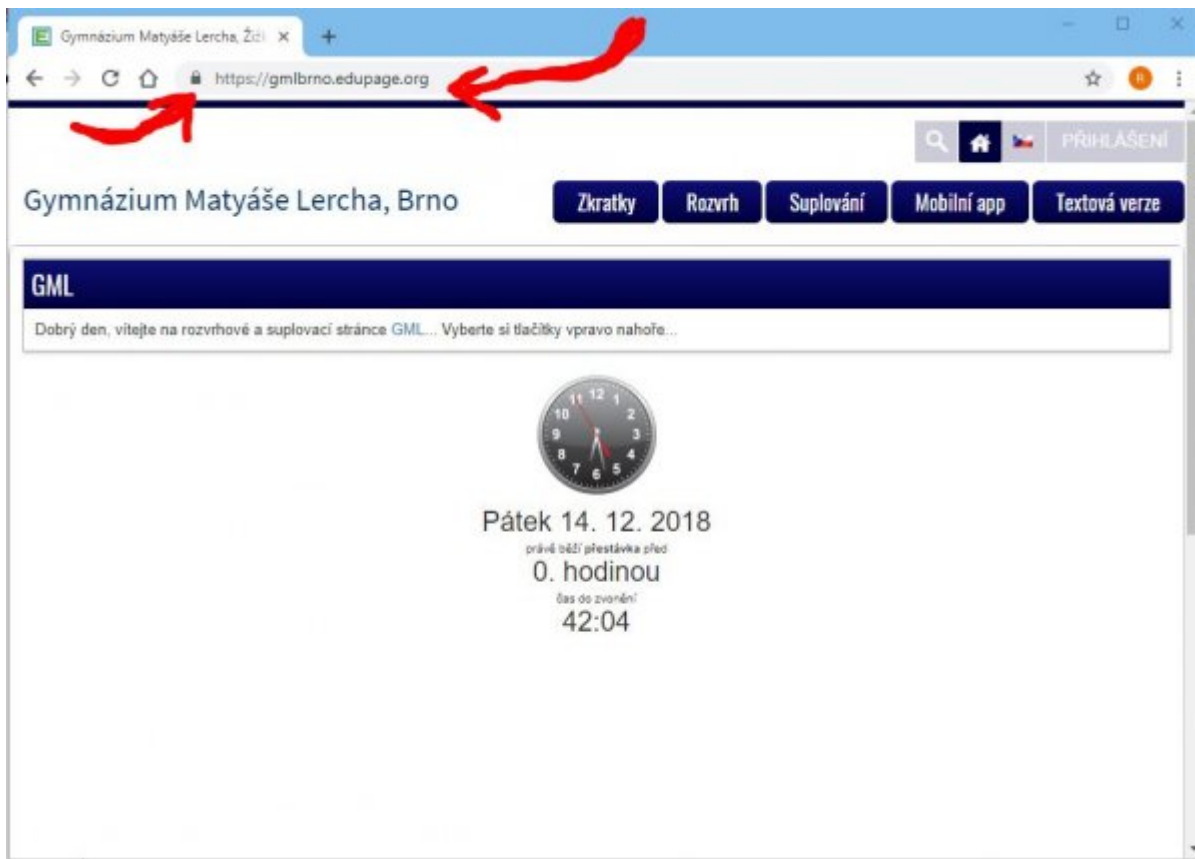

Pro učitele: Přihlášení, změna hesla

Systém [Edupage](#) od ledna 2019 nahradil SAS v oblasti zadávání známek pro pololetní klasifikaci. Každý z učitelů zapíše pololetní klasifikaci do Edupage (namísto klasických A3 v malé sborovně).

První přihlášení

Systém [Edupage](#) má samostané účty (nespojené se školními loginy+hesly ani s loginy+hesly do pošty). Mailem od uživatele „Mailova sluzba Edupage.org“ Vám přijde první heslo:

Kliknete v něm na odkaz <https://gmlbrno.edupage.org>, otevře se stránka, na kterou jste možná zvyklí z online verze rozvrhů či suplování:

Není špatné si zkontrolovat, že adresa skutečně odpovídá <https://gmlbrno.edupage.org> a nalevo od ní je ikona uzamčeného zámku (viz červené šipky v obrázku) – pro ujištění, že nám ten web někdo nepodvrhnul... 😊