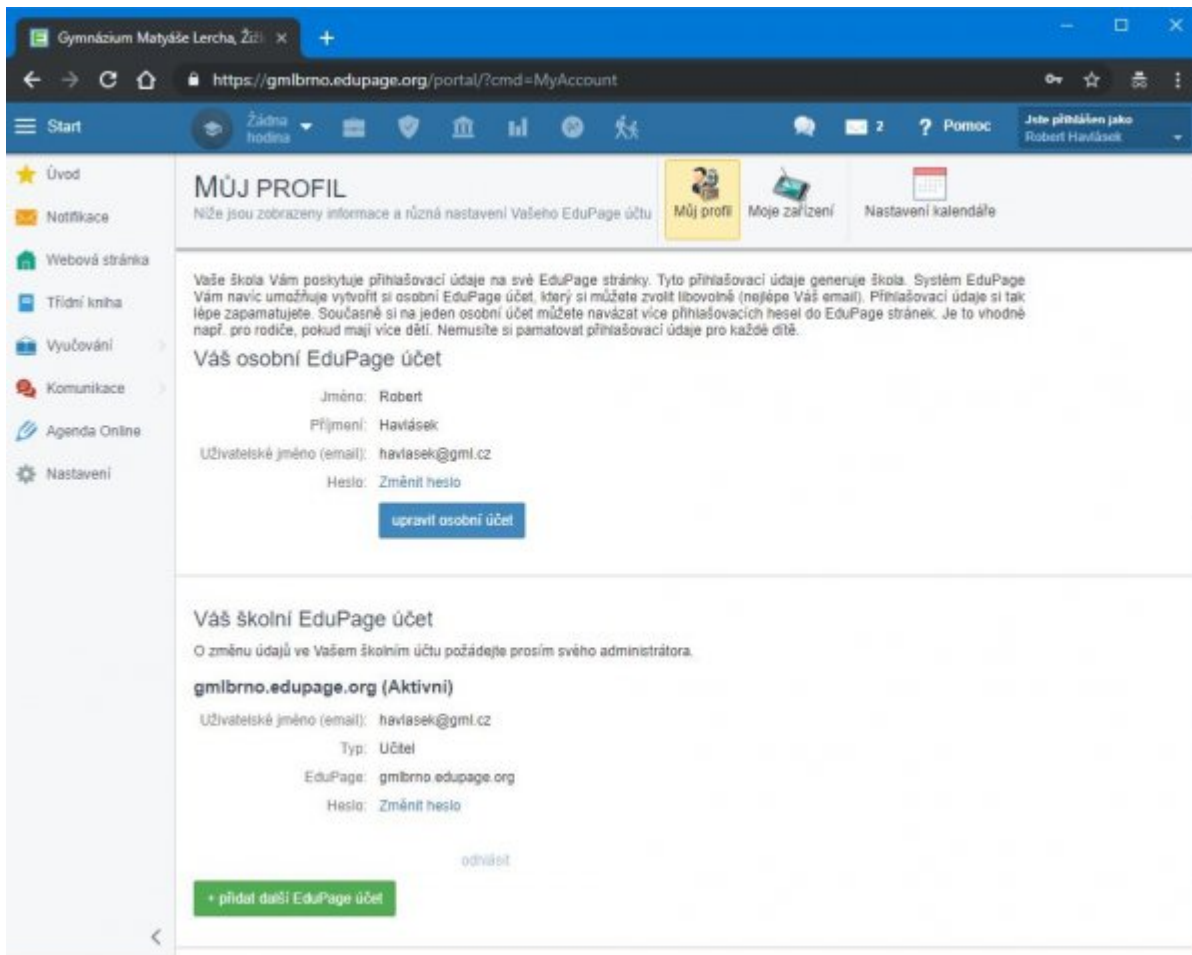

Nelekněte se velkého množství informací, většina z nich stejně nefunguje 😊 Pro běžné činnosti stejně budete potřebovat jen dvě ikonky v horním modrém proužku (vlevo **Hodiny**, vpravo **Známky**).

Změna hesla

Napoprvé je velmi vhodné heslo změnit. Vpravo nahoře klikneme na tlačítko **Jste přihlášení jako (jméno+příjmení)** a v něm na **Můj profil**. Objeví se stránka:

Zde ve spodní části pod nadpisem „Váš školní EduPage účet“ (:!:Pro jistotu ještě jednou: Ve školním účtu. Pro soukromý účet typu „rodič“ budou výhledově mít ti z vás, kteří zde mají dítě coby studenta...) kliknete **Změnit heslo**. Zadáte staré a pak dvakrát nové.

Poučení při změně hesla

Kolegové, berte, prosím, na vědomí, že silné heslo je to jediné, co stojí mezi Vámi a hackery z řad studentů, kteří by si mnohdy velmi rádi napsali známky jiné, lepší... 😊 Hesla typu Klarka2009 nebo abc123 nepoužívejte.