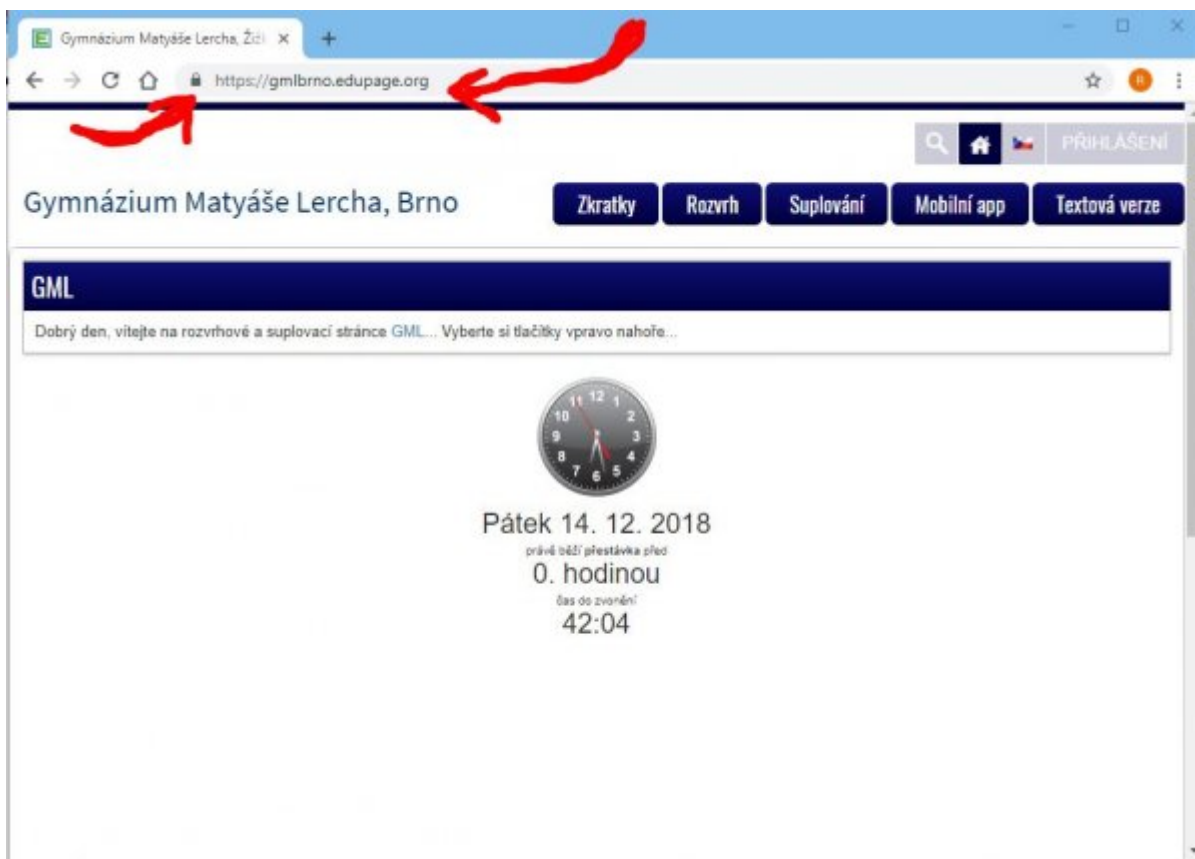

# Pro učitele: Přihlášení, změna hesla

Systém [Edupage](#) od ledna 2019 nahradil SAS v oblasti zadávání známek pro pololetní klasifikaci. Každý z učitelů zapíše pololetní klasifikaci do Edupage (namísto klasických A3 v malé sborovně).

## První přihlášení

Systém [Edupage](#) má samostané účty (nespojené se školními loginy+hesly ani s loginy+hesly do pošty). Mailem od uživatele „Mailova služba Edupage.org“ Vám přijde první heslo:

Kliknete v něm na odkaz <https://gmlbrno.edupage.org>, otevře se stránka, na kterou jste možná zvyklí z online verze rozvrhů či suplování:

Last update: 11. 08. 2020, 07.55, navody:edupage:pro-ucitele-prihlaseni https://old.gml.cz/wiki/doku.php/navody:edupage:pro-ucitele-prihlaseni?rev=1597125327

Není špatné si zkontrolovat, že adresa skutečně odpovídá <https://gmlbrno.edupage.org> a nalevo od ní je ikona uzamčeného zámku (viz červené šipky v obrázku) – pro ujištění, že nám ten web někdo nepodvrhnul... 😊