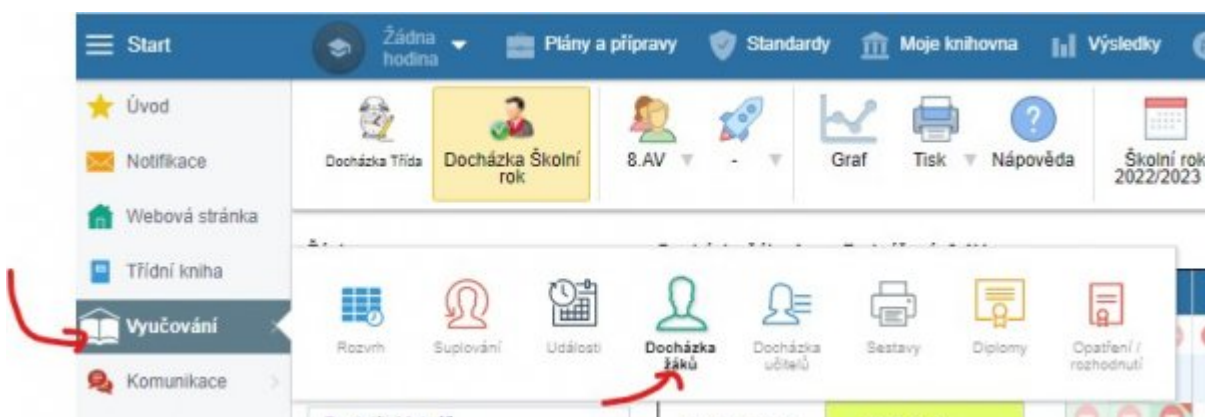

Zvolíme **Vyučování - Docházka žáků**, tedy:

V přehledu žáků zvolíme v horním menu **Tisk - Zobrazit více sestav**:

Otevře se okno se sestavami, jedna z nich se jmenuje **Docházka žáků - předměty**. Též je potřeba zvolit správný předmět (vpravo nahoře), vhodnou Platnost (například „1. polrok“, v překladu ze slovenštiny „1. pololetí“) a poté kliknout na zelené **Obnovit**: