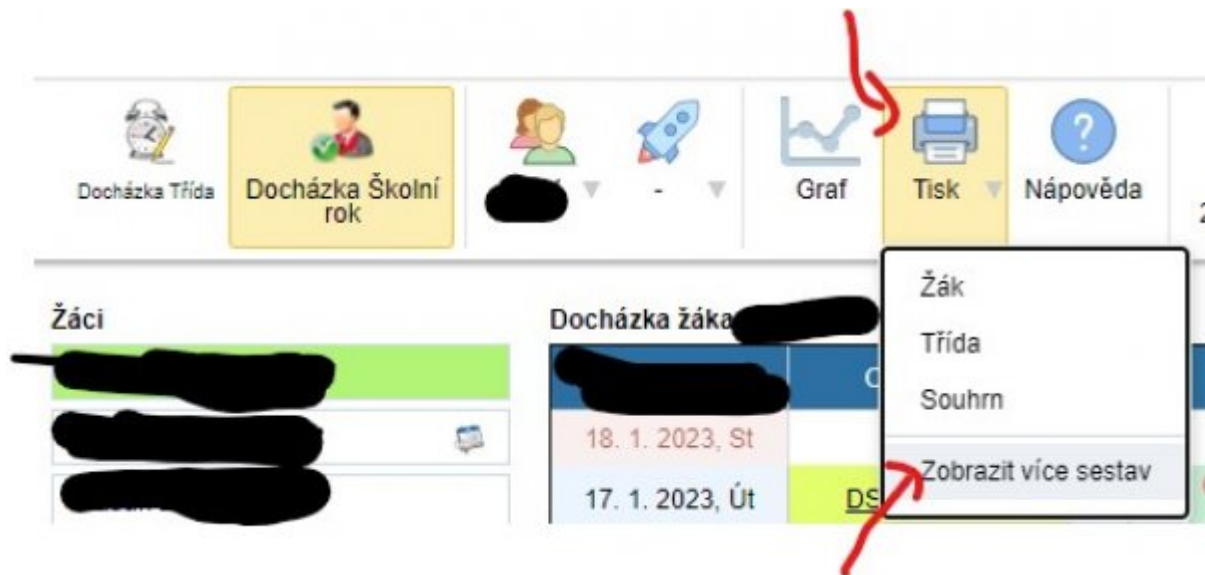

Pro učitele: Přehled absence ve vaší výuce

Procenta v konkrétním předmětu+třídě

Chcete-li zjistit procento absence všech studentů dané třídy (nebo semináře), například pro posouzení možnosti dát někomu „neklasifikován“ a komisionální zkoušku, lze prohlédnout či vytisknout následující sestavu.

Zvolíme **Vyučování - Docházka žáků**, tedy:

V přehledu žáků zvolíme v horním menu **Tisk - Zobrazit více sestav**:

Otevře se okno se sestavami, jedna z nich se jmenuje **Docházka žáků - předměty**. Též je potřeba zvolit správný předmět (vpravo nahoře), vhodnou Platnost (například „1. polrok“, v překladu ze slovenštiny „1. pololetí“) a poté kliknout na zelené **Obnovit**: