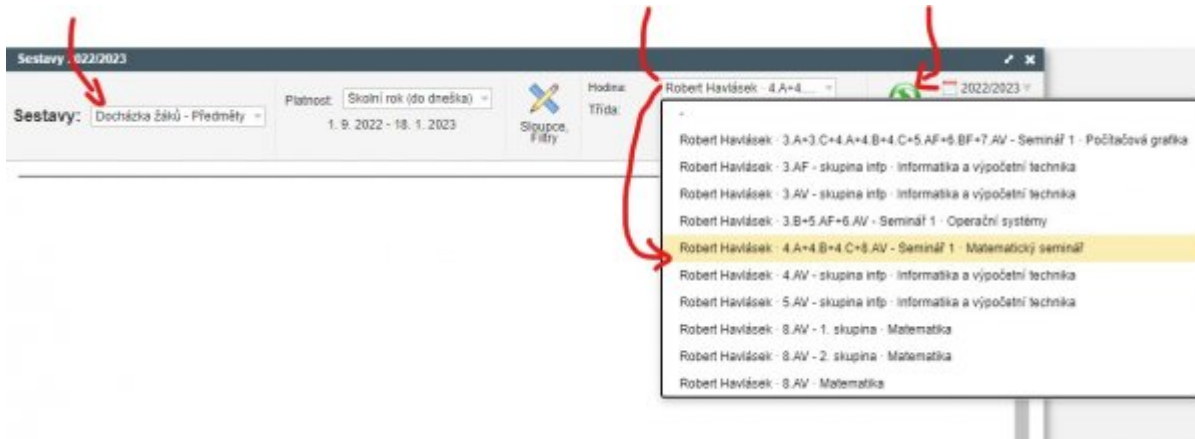

Pro učitele: Přehled absence ve vaší výuce

Procenta v konkrétním předmětu+třídě

Chcete-li zjistit procento absence všech studentů dané třídy (nebo semináře), například pro posouzení možnosti dát někomu „neklasifikován“ a komisionální zkoušku, lze prohlédnout či vytisknout následující sestavu.

Zvolíme **Vyučování - Docházka žáků**, tedy:

V přehledu žáků zvolíme v horním menu **Tisk - Zobrazit více sestav**:

Otevře se okno se sestavami, jedna z nich se jmenuje **Docházka žáků - předměty**. Též je potřeba zvolit správný předmět (vpravo nahoře), vhodnou Platnost (například „1. polrok“, v překladu ze slovenštiny „1. pololetí“) a poté kliknout na zelené **Obnovit**: