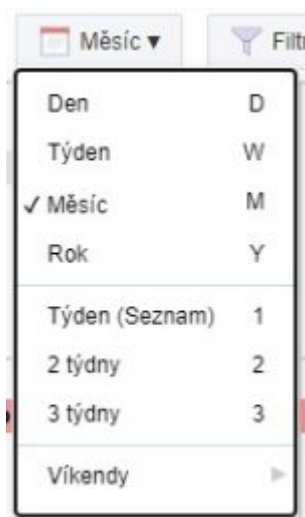

Kalendáře

Na GML centrálně používáme zejména:

- Edupage kalendář (s různými druhy událostí)
- Google kalendář (osobní, tedy navázaný na profil prijmeni@gml.cz nebo sdílené více lidmi)
- Webový sloužící jako prezentace pro veřejnost na www.gml.cz

Edupage kalendář

Po přihlášení do [Edupage](#) zvolíme v levém menu **Vyučování - Události**. V pravém horním rohu obrazovky je lišta s ovládacími tlačítky. Tlačítko **Nová událost** otevře dialog (přidání nové události).

Počet zobrazených dní

Tlačítko **Týden** (či **Měsíc** či **Den** či...) přepíná různě kompaktní zobrazení:

Přepínat lze též přímo klávesami: D (=den), W (=týden), M (=měsíc), 1 na nenumerné klávesnici (=řádkový rozpis jednotlivých dní), 2 na nenumerné klávesnici (=dva týdny), 3 tamtéž (=tři týdny).

Filtrování událostí

Pro vyšší přehlednost je užitečná možnost filtrovat události podle typu události, učitele nebo třídy, kterých se událost týká. Například měsíční události třídy 2.A zobrazíme takto: