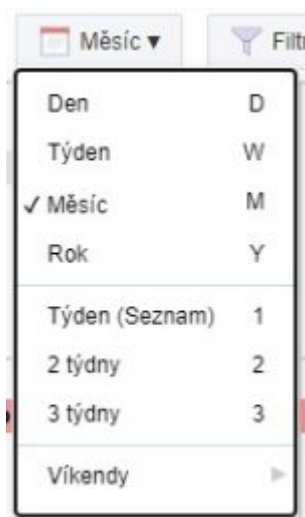

Kalendáře

Na GML centrálně používáme zejména:

- Edupage kalendář (s různými druhy událostí)
- Google kalendář (osobní, tedy navázaný na profil prijmeni@gml.cz nebo sdílené s více lidmi)
- Webový sloužící jako prezentace pro veřejnost na www.gml.cz

Edupage kalendář

Po přihlášení do [Edupage](#) zvolíme v levém menu **Vyučování - Události**. V pravém horním rohu obrazovky je lišta s ovládacími tlačítky. Tlačítko **Nová událost** otevře dialog (přidání nové události).

Počet zobrazených dní

Tlačítko **Týden** (či **Měsíc** či **Den** či...) přepíná různě kompaktní zobrazení:

Přepínat lze též přímo klávesami: D (=den), W (=týden), M (=měsíc), 1 na nenumerné klávesnici (=řádkový rozpis jednotlivých dní), 2 na nenumerné klávesnici (=dva týdny), 3 tamtéž (=tři týdny).

Filtrování událostí

Pro vyšší přehlednost je užitečná možnost filtrovat události podle typu události, učitele nebo třídy, kterých se událost týká. Například měsíční události třídy 2.A zobrazíme takto: