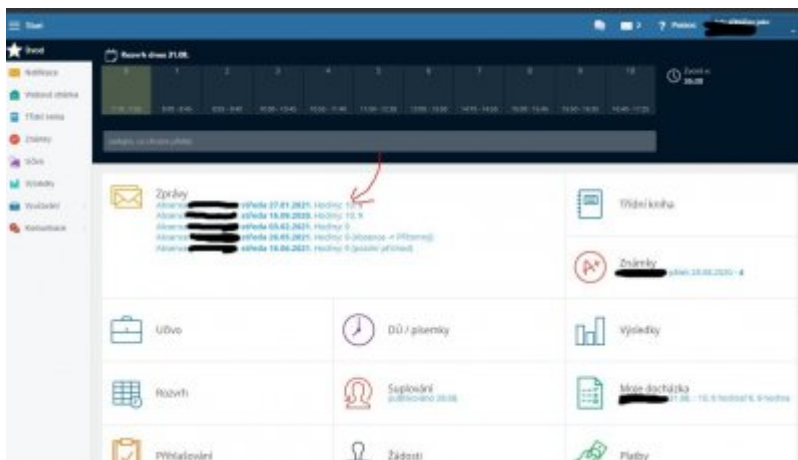

Pro studenty a rodiče: Omluvenky a vše ostatní

Omluvenky na PC

Přihlásíme se do [Edupage](#) (nemáte-li účet, viz [Pro studenty a rodiče: vytvoření účtu/změna hesla Edupage](#)) účtem rodiče nebo studenta.

Máme-li od minula nějakou novou událost (absenci, uznání omluvené absence, atp.), vyskočí nám ve Zprávách notifikace:

Kliknutím otevřeme seznam všech zpráv (též dostupné v menu **Notifikace - Všechny zprávy**). Jde-li o zprávu o absenci, můžeme rovnou kliknout na odkaz **Nová omluvenka**: