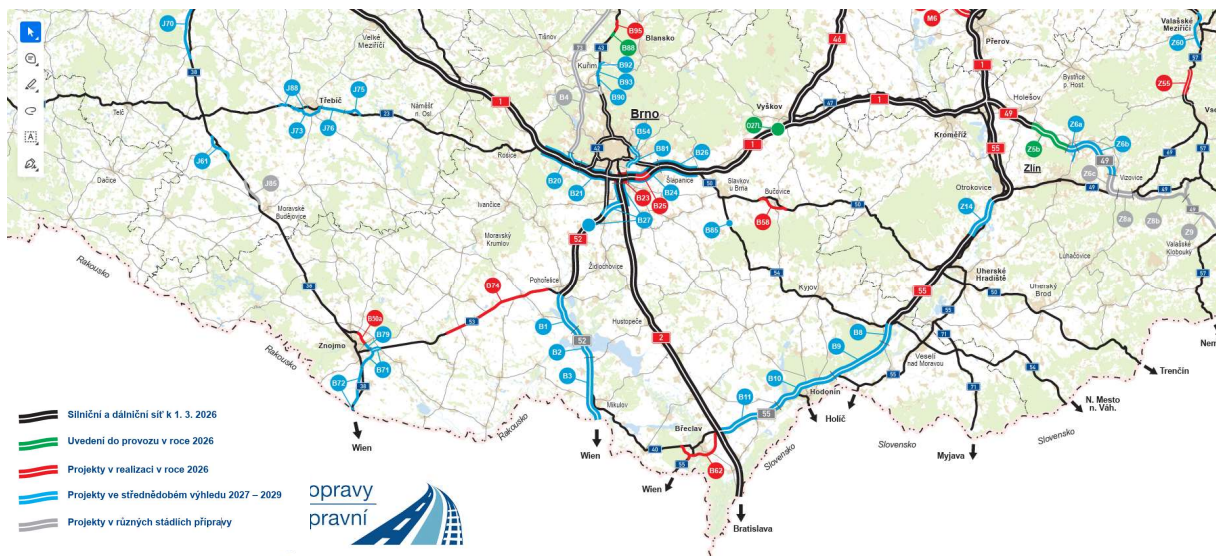

# Dálnice v České republice

Motorways in the Czech Republic  
Autobahnen in Tschechische Republik

Dálnice | Motorway | Autobahn

— Výchled | Planned | Planung

— Ve stavbě | Under Construction | Im Bau

— V provozu | Completed | In Betrieb

Stav k 1. 1. 2026  
Status as of January 1, 2026  
Stand per 1. Januar 2026

Která trasa dálnice je v ČR nejstarší?

Proč se ŘSD ( ..... ) snaží co nejrychleji dokončit dálnici D35?

Vysvětli, proč mají dálnice kolem Prahy hvězdicovitý tvar?

Otázky:

Které budoucí úseky dálnic jsou pro JMK momentálně klíčové?