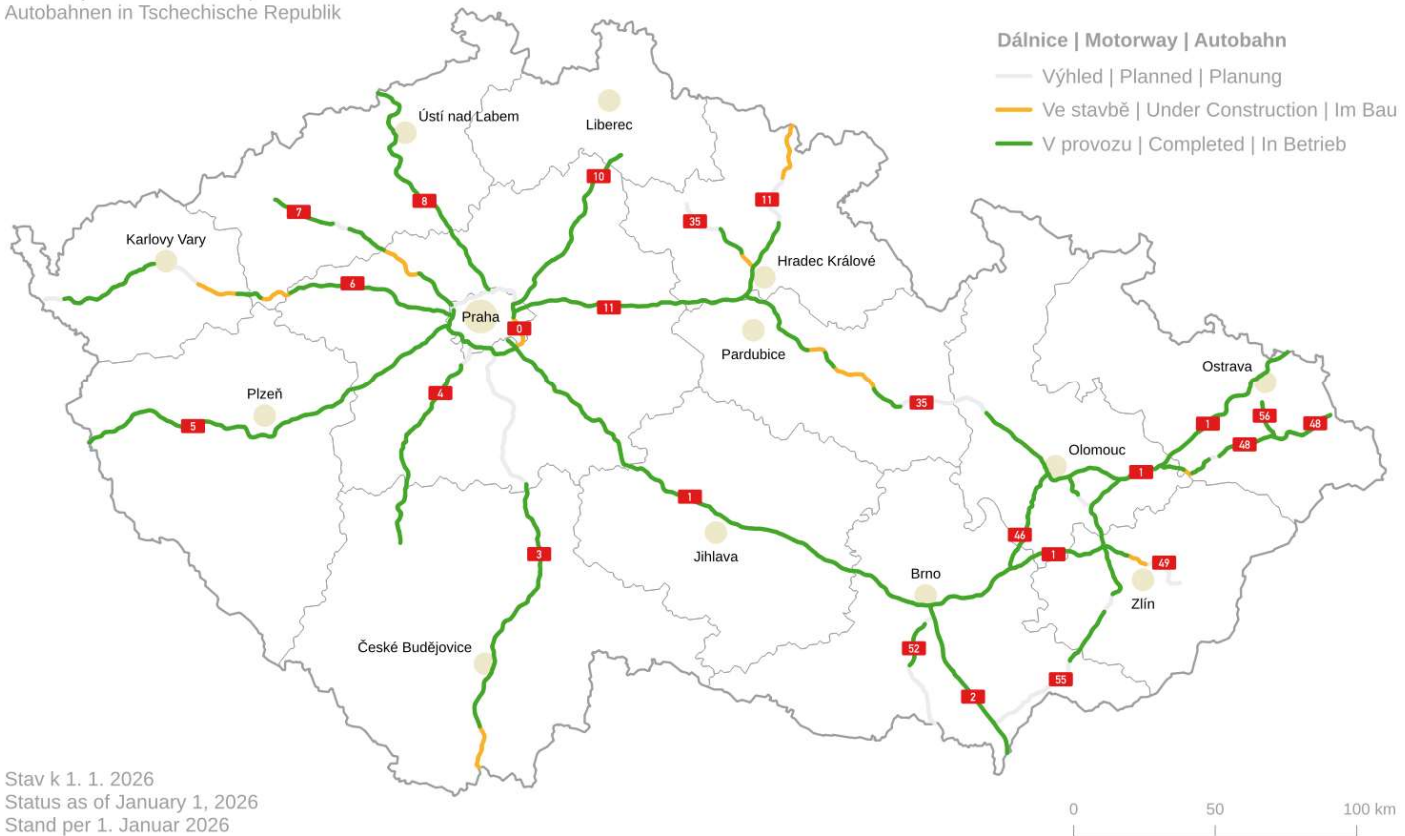

# Dálnice v České republice

Motorways in the Czech Republic  
Autobahnen in Tschechische Republik

Dálnice | Motorway | Autobahn

— Výchled | Planned | Planung

— Ve stavbě | Under Construction | Im Bau

— V provozu | Completed | In Betrieb

Stav k 1. 1. 2026  
Status as of January 1, 2026  
Stand per 1. Januar 2026

Která trasa dálnice je v ČR nejstarší?

Proč se ŘSD ( ..... ) snaží co nejrychleji dokončit dálnici D35?

Vysvětli, proč mají dálnice kolem Prahy hvězdicovitý tvar?

Otázky:

Které budoucí úseky dálnic jsou pro JMK momentálně klíčové?