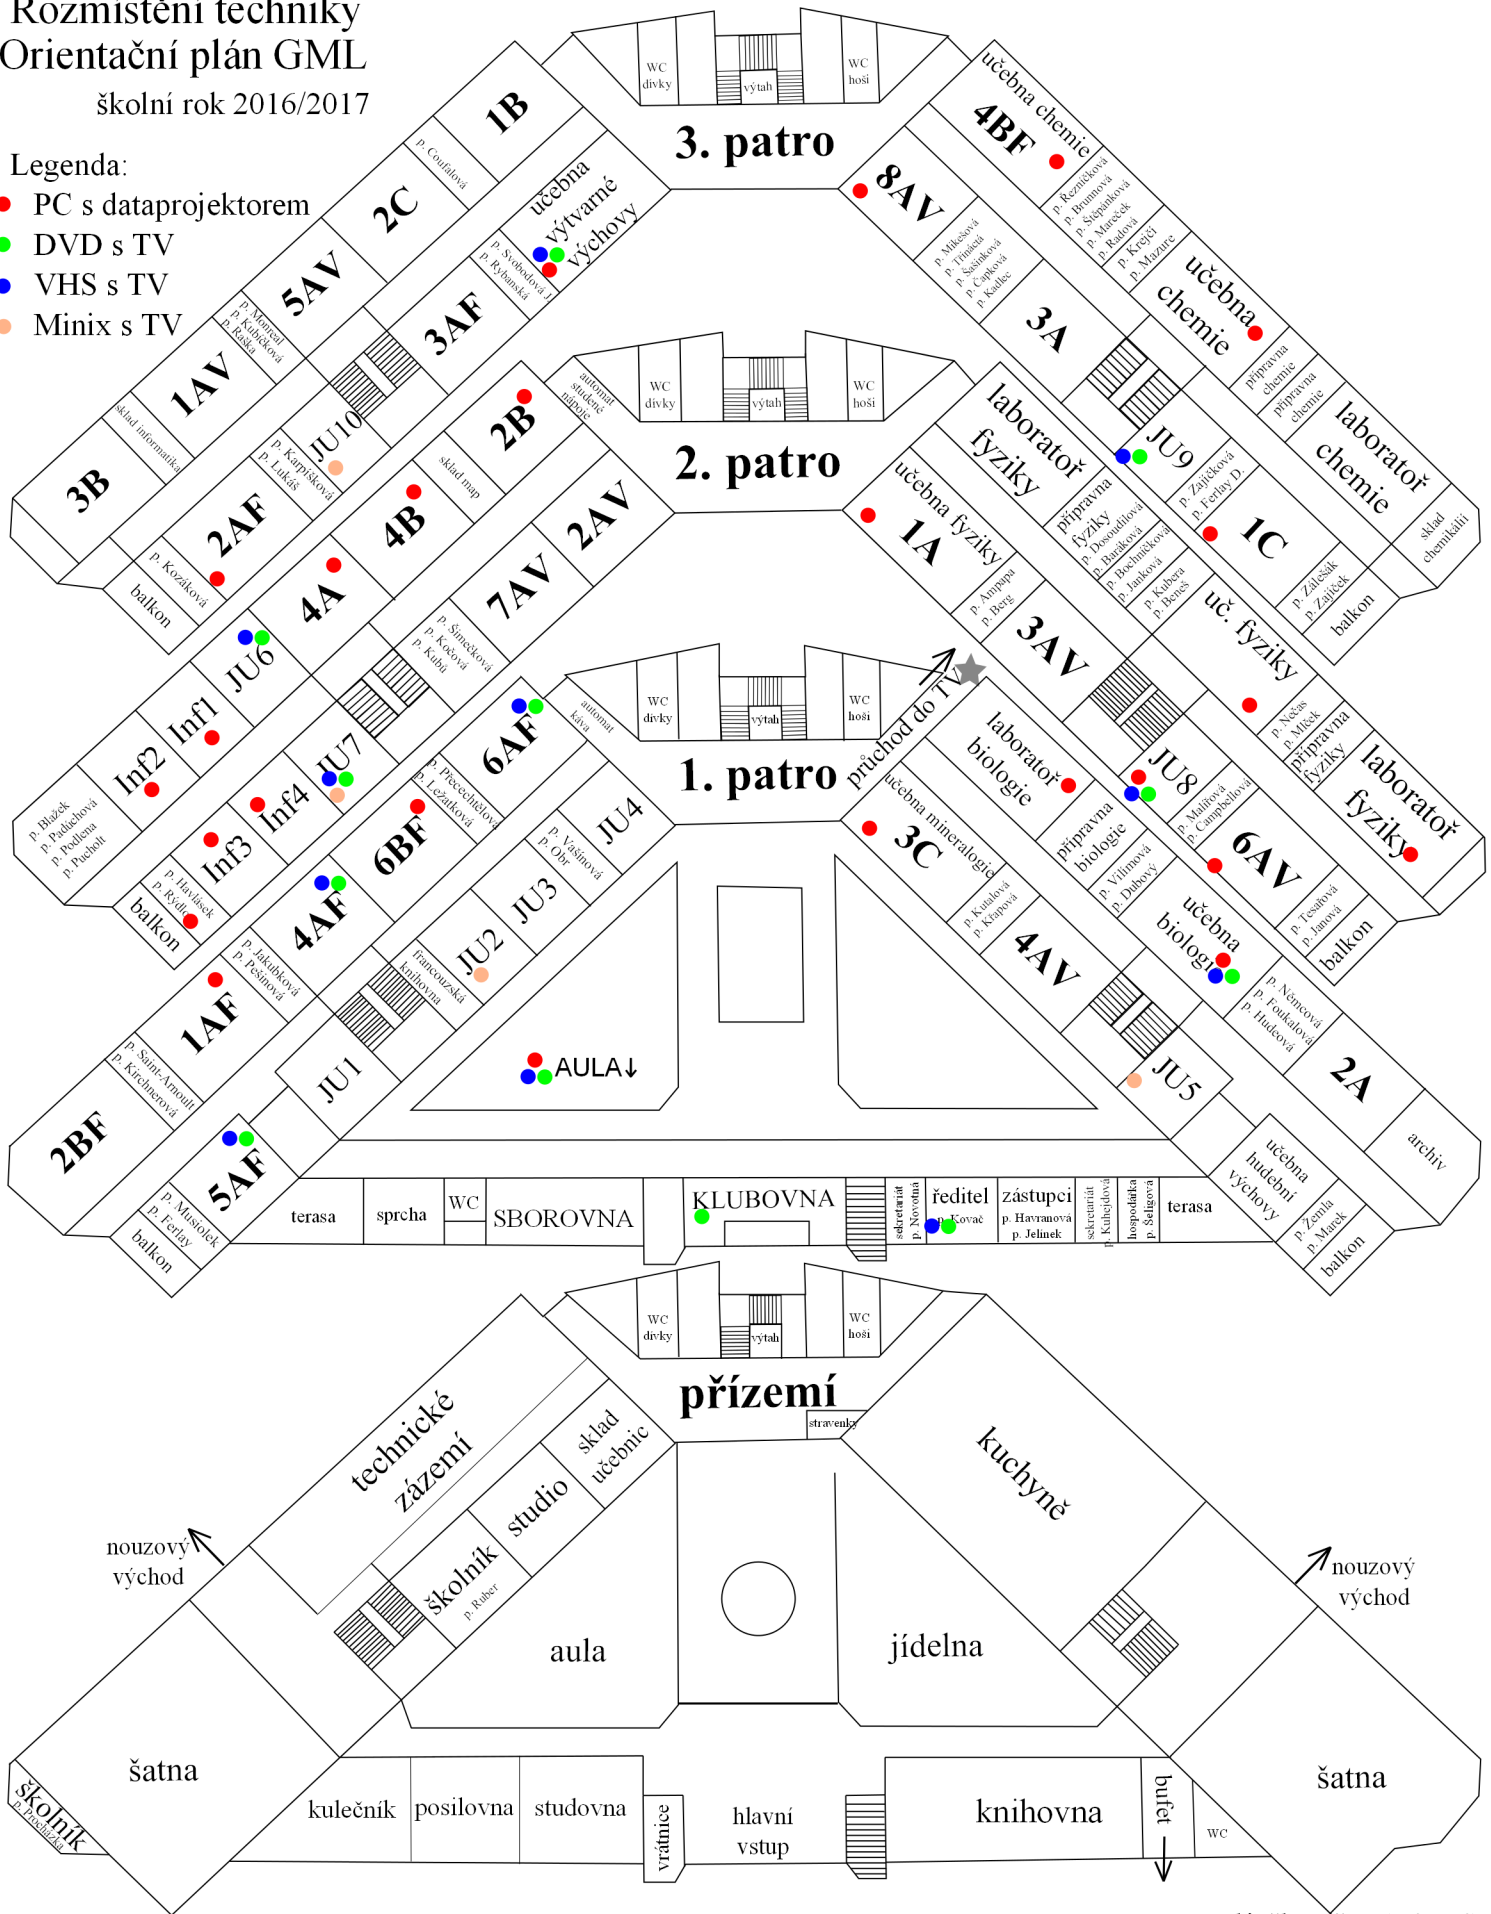

# Rozmístění techniky Orientační plán GML

školní rok 2016/2017

Legenda:

- PC s dataprojektorem
- DVD s TV
- VHS s TV
- Minix s TV

## Budova tělocvičny: